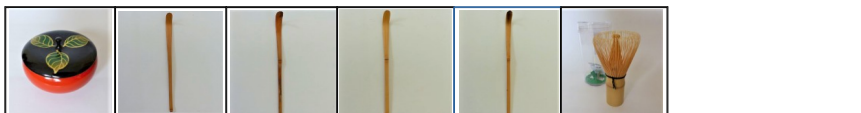

Produktname	Natsume Kaki Makie	Chashaku 1	Chashaku 2	Chashaku 3	Chashaku 4	Chasen
Herkunft	Japan	Japan	Japan	Japan	Japan	China
Größe	ø8 x H5 cm	L18,3 x 0,6 cm	L18,3 x 0,6 cm	L18,3 x 0,6 cm	L18,3 x 0,6 cm	ø6 x H11 cm
Material	lackiertes Holz	Bambus	Bambus	Bambus	Bambus	Bambus in Kunststoff-Behälter
Besonderheiten	Gebraucht, Matcha Tee-Dose	Gebraucht, Teelöffel	Gebraucht, Teelöffel	Gebraucht, Teelöffel	Gebraucht, Teelöffel	zum Schlagen von Matcha-Tea
Preis	21,30 €	6,90 €	6,90 €	6,90 €	6,90 €	10,90 €